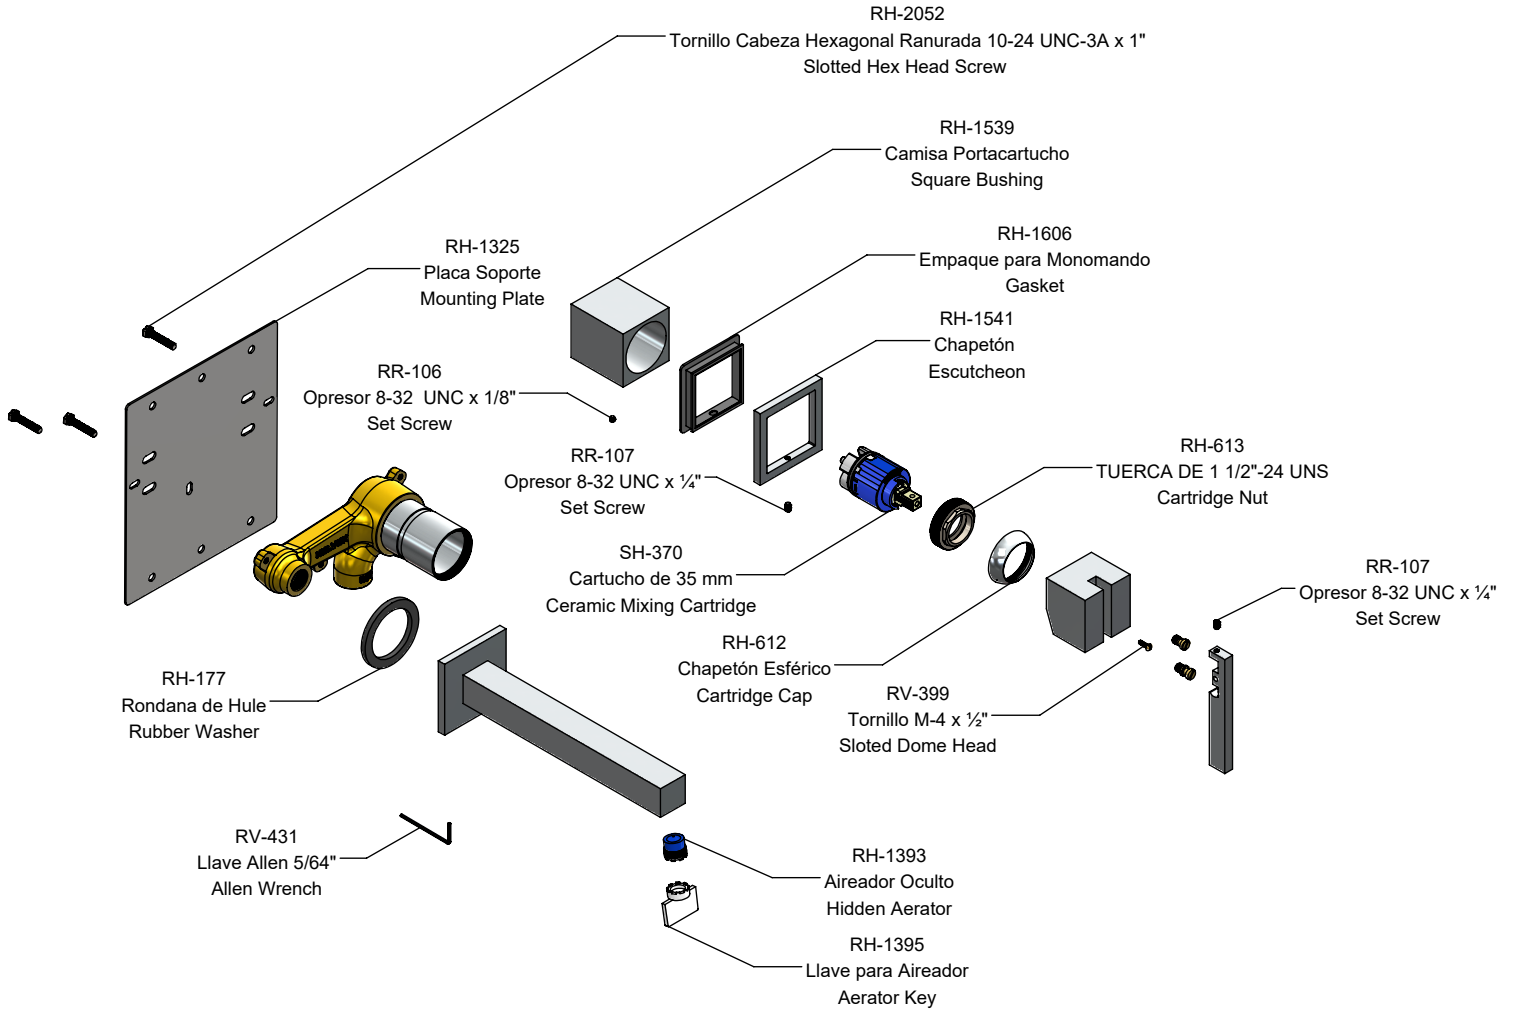

Hoja de Refacciones
Spare Parts Sheet

Contra de Push para Lavabo sin Rebosadero
 Lavatory Push Drain without Overflow

Los productos ilustrados pueden sufrir cambios sin previo aviso en su aspecto o partes, como resultado de los procesos de mejora continua al que están sujetos, sin implicar mayor responsabilidad de la fábrica. Visite nuestras páginas www.helvex.com.mx para México y www.helvex.com para el mercado internacional.