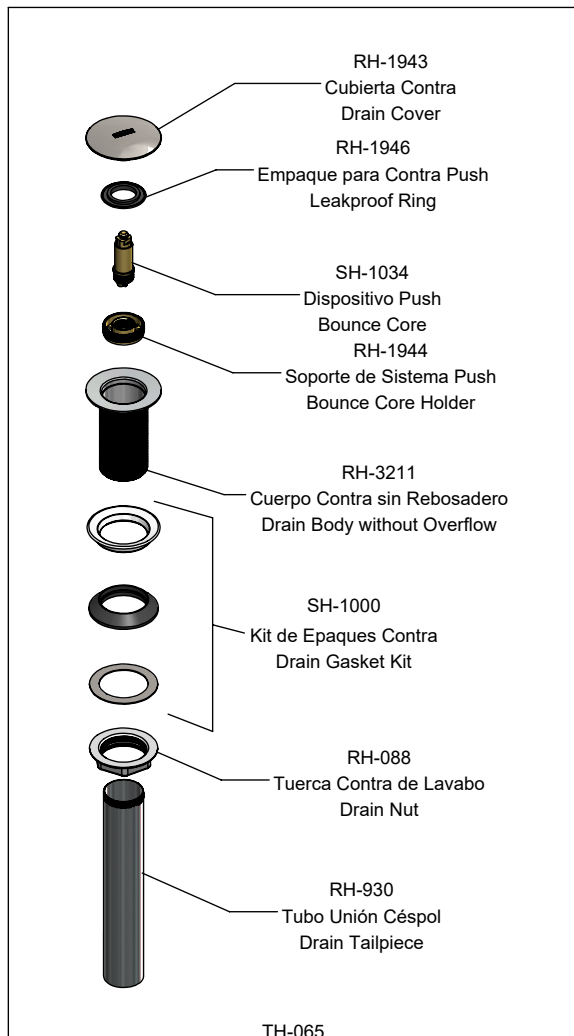

Hoja de Refacciones
Spare Parts Sheet

Contra de Push para Lavabo sin Rebosadero
 Lavatory Push Drain without Overflow

Los productos ilustrados pueden sufrir cambios sin previo aviso en su aspecto o partes, como resultado de los procesos de mejora continua al que están sujetos, sin implicar mayor responsabilidad de la fábrica. Visite nuestras páginas www.helvex.com.mx para México y www.helvex.com para el mercado internacional.