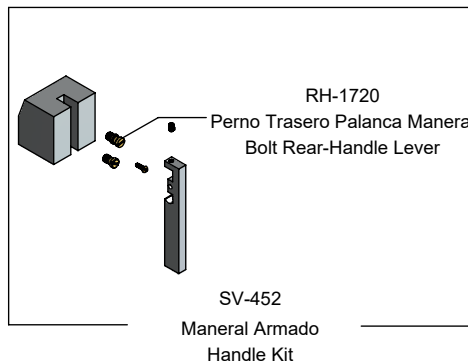

Hoja de Refacciones
Spare Parts Sheet

Contra de Push para Lavabo sin Rebosadero
 Lavatory Push Drain without Overflow

Los productos ilustrados pueden sufrir cambios sin previo aviso en su aspecto o partes, como resultado de los procesos de mejora continua al que están sujetos, sin implicar mayor responsabilidad de la fábrica. Visite nuestras páginas www.helvex.com.mx para México y www.helvex.com para el mercado internacional.