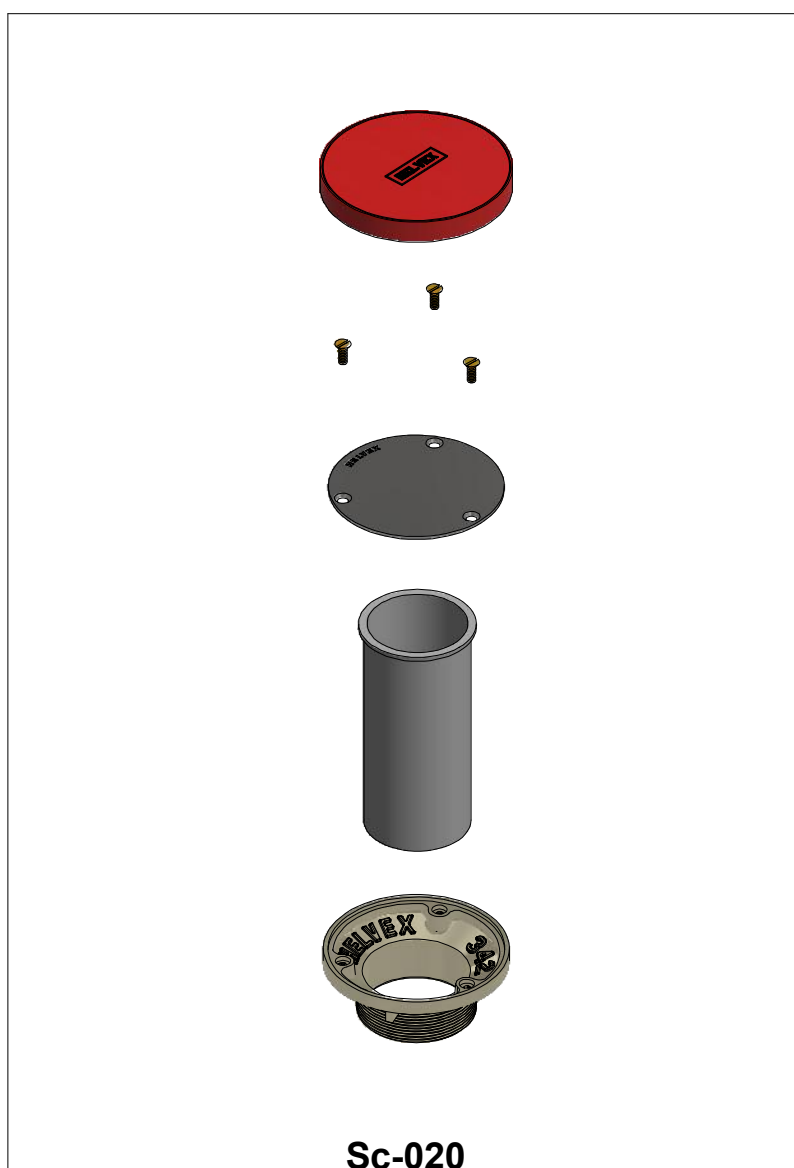

Kit de refacciones para mantenimiento preventivo. / *Kit of parts for preventive maintenance.*

Rc-012  
 Tornillo # 10-24 x 1/2"  
 # 10-24 x1/2" Screw

Rc-033  
 Tapa Ciega  
 Blind Cover

Rc-032  
 Casquillo Chico para Coladera  
 Small Cap for Strainer

Rc-019  
 Contra de Rejilla p/ Coladera  
 Against for Strainer Grid

Sc-020  
 Contra Ciega con Casquillo para Coladera  
 Blind Counter with Cap for Strainer