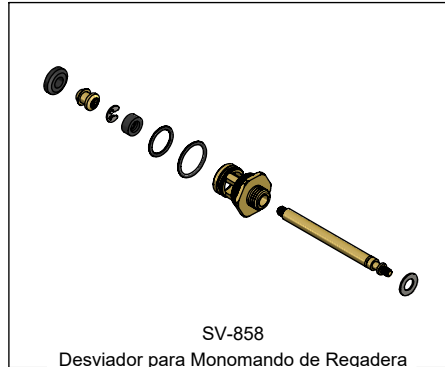

Hoja de Refacciones  
Spare Parts Sheet

SV-883  
Pija Phillips AB 8-18 x 3"  
Lag Screws

SV-858  
Desviador para Monomando de Regadera  
Diverter

SV-905  
Kit Maneral  
Handle Kit

SV-896  
Kit Casquillo y Botón para Desviador  
Bushing and Button for Diverter Kit

SV-867  
Chapetón Armado  
Escutcheon Kit

SV-924  
Kit de Empaques Desviador  
Diverter Gasket Kit

Los productos ilustrados pueden sufrir cambios sin previo aviso en su aspecto o partes, como resultado de los procesos de mejora continua a los que están sujetos, sin implicar mayor responsabilidad de la fábrica. Visite nuestras páginas [www.helvex.com.mx](http://www.helvex.com.mx) para México y [www.helvex.com](http://www.helvex.com) para el mercado internacional.