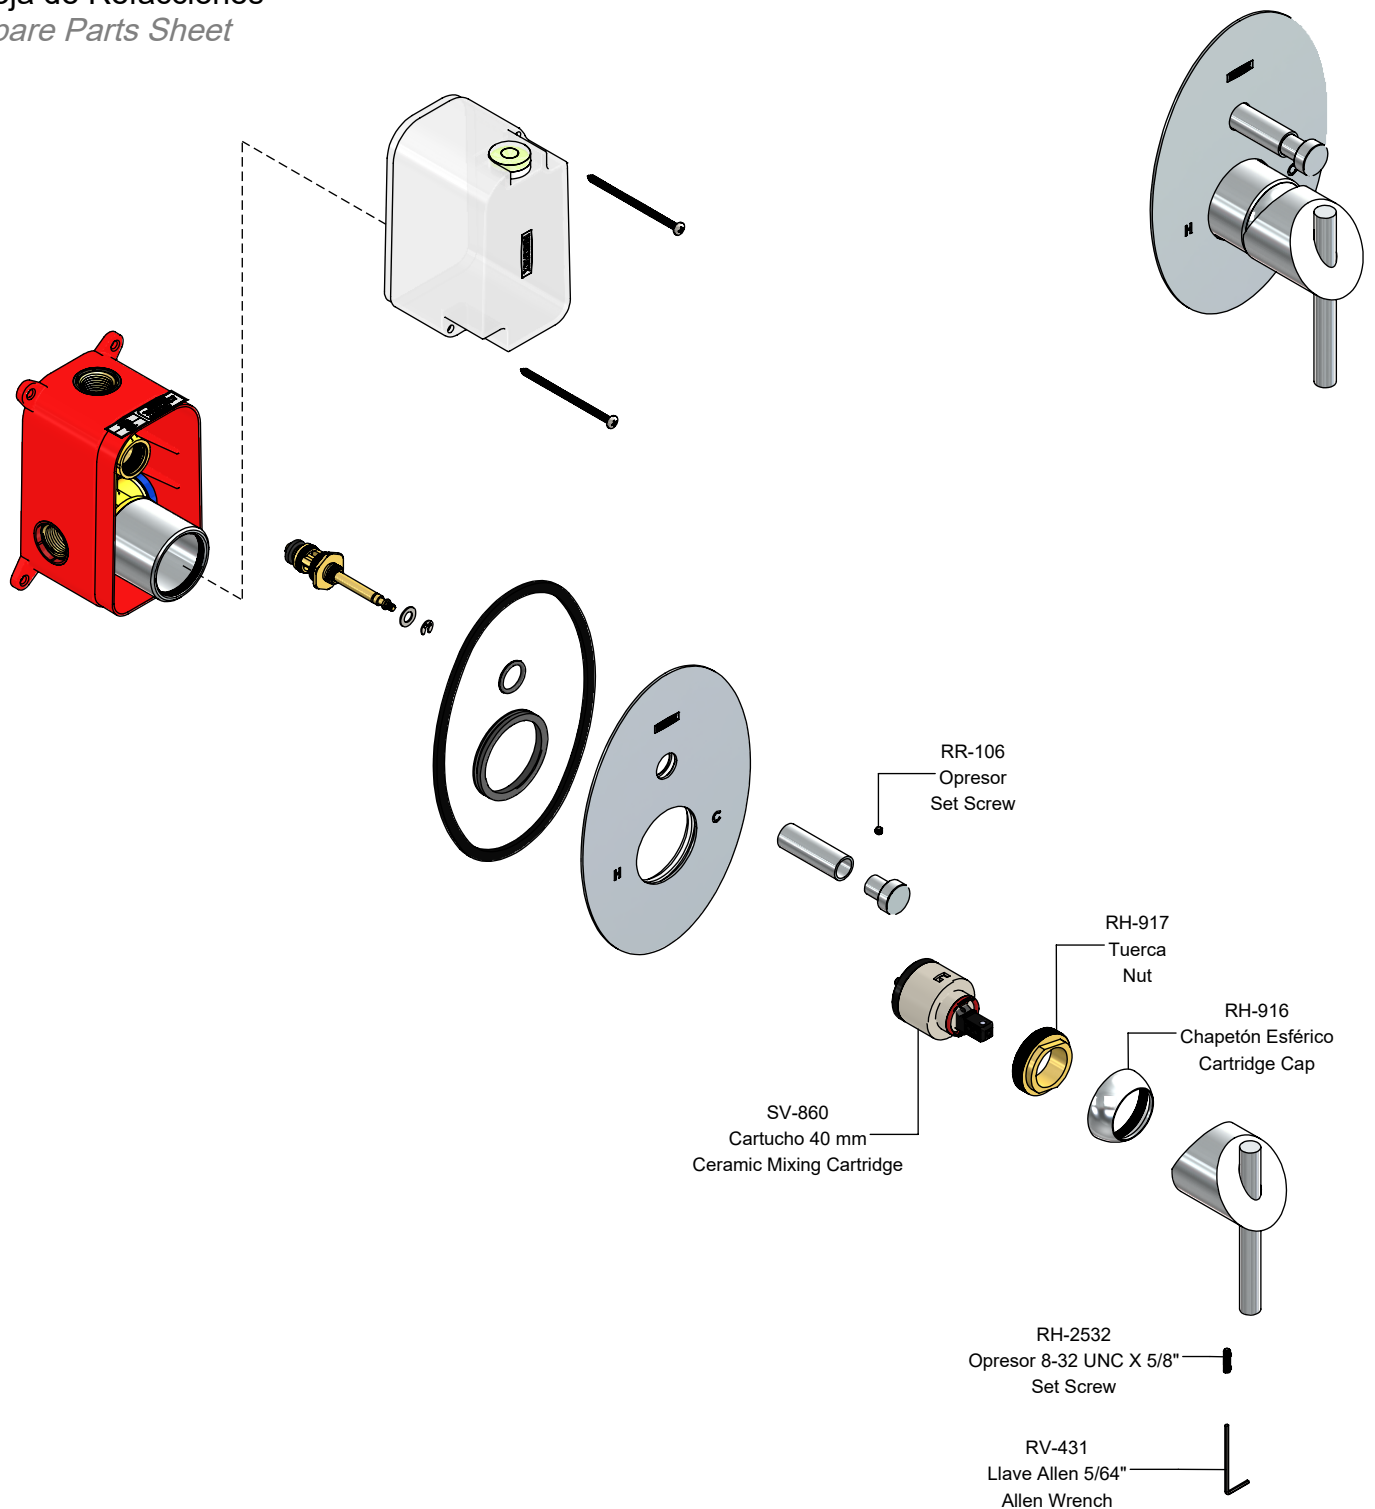

Hoja de Refacciones  
Spare Parts Sheet

SV-883  
Pija Phillips AB 8-18 x 3"  
Lag Screws

SV-858  
Desviador para Monomando de Regadera  
Diverter

SV-905  
Kit Maneral  
Handle Kit

SV-896  
Kit Casquillo y Botón para Desviador  
Bushing and Button for Diverter Kit

SV-867  
Chapetón Armado  
Escutcheon Kit

SV-924  
Kit de Empaques Desviador  
Diverter Gasket Kit

Los productos ilustrados pueden sufrir cambios sin previo aviso en su aspecto o partes, como resultado de los procesos de mejora continua a los que están sujetos, sin implicar mayor responsabilidad de la fábrica. Visite nuestras páginas [www.helvex.com.mx](http://www.helvex.com.mx) para México y [www.helvex.com](http://www.helvex.com) para el mercado internacional.