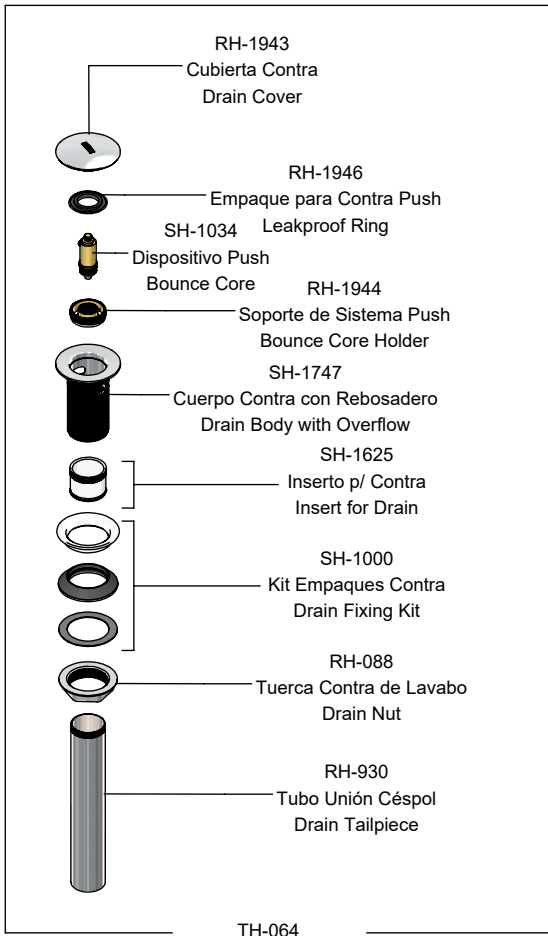

Hoja de Refacciones
Spare Parts Sheet

Piura PIU-101
 Monomando para Lavabo Alto, Incluye Contra de Push
Tall Single Handle Sink Faucet, Includes Push Drain

Contra de Push para Lavabo con Rebosadero
 Lavatory Sink Pop-up Drain with Overflow