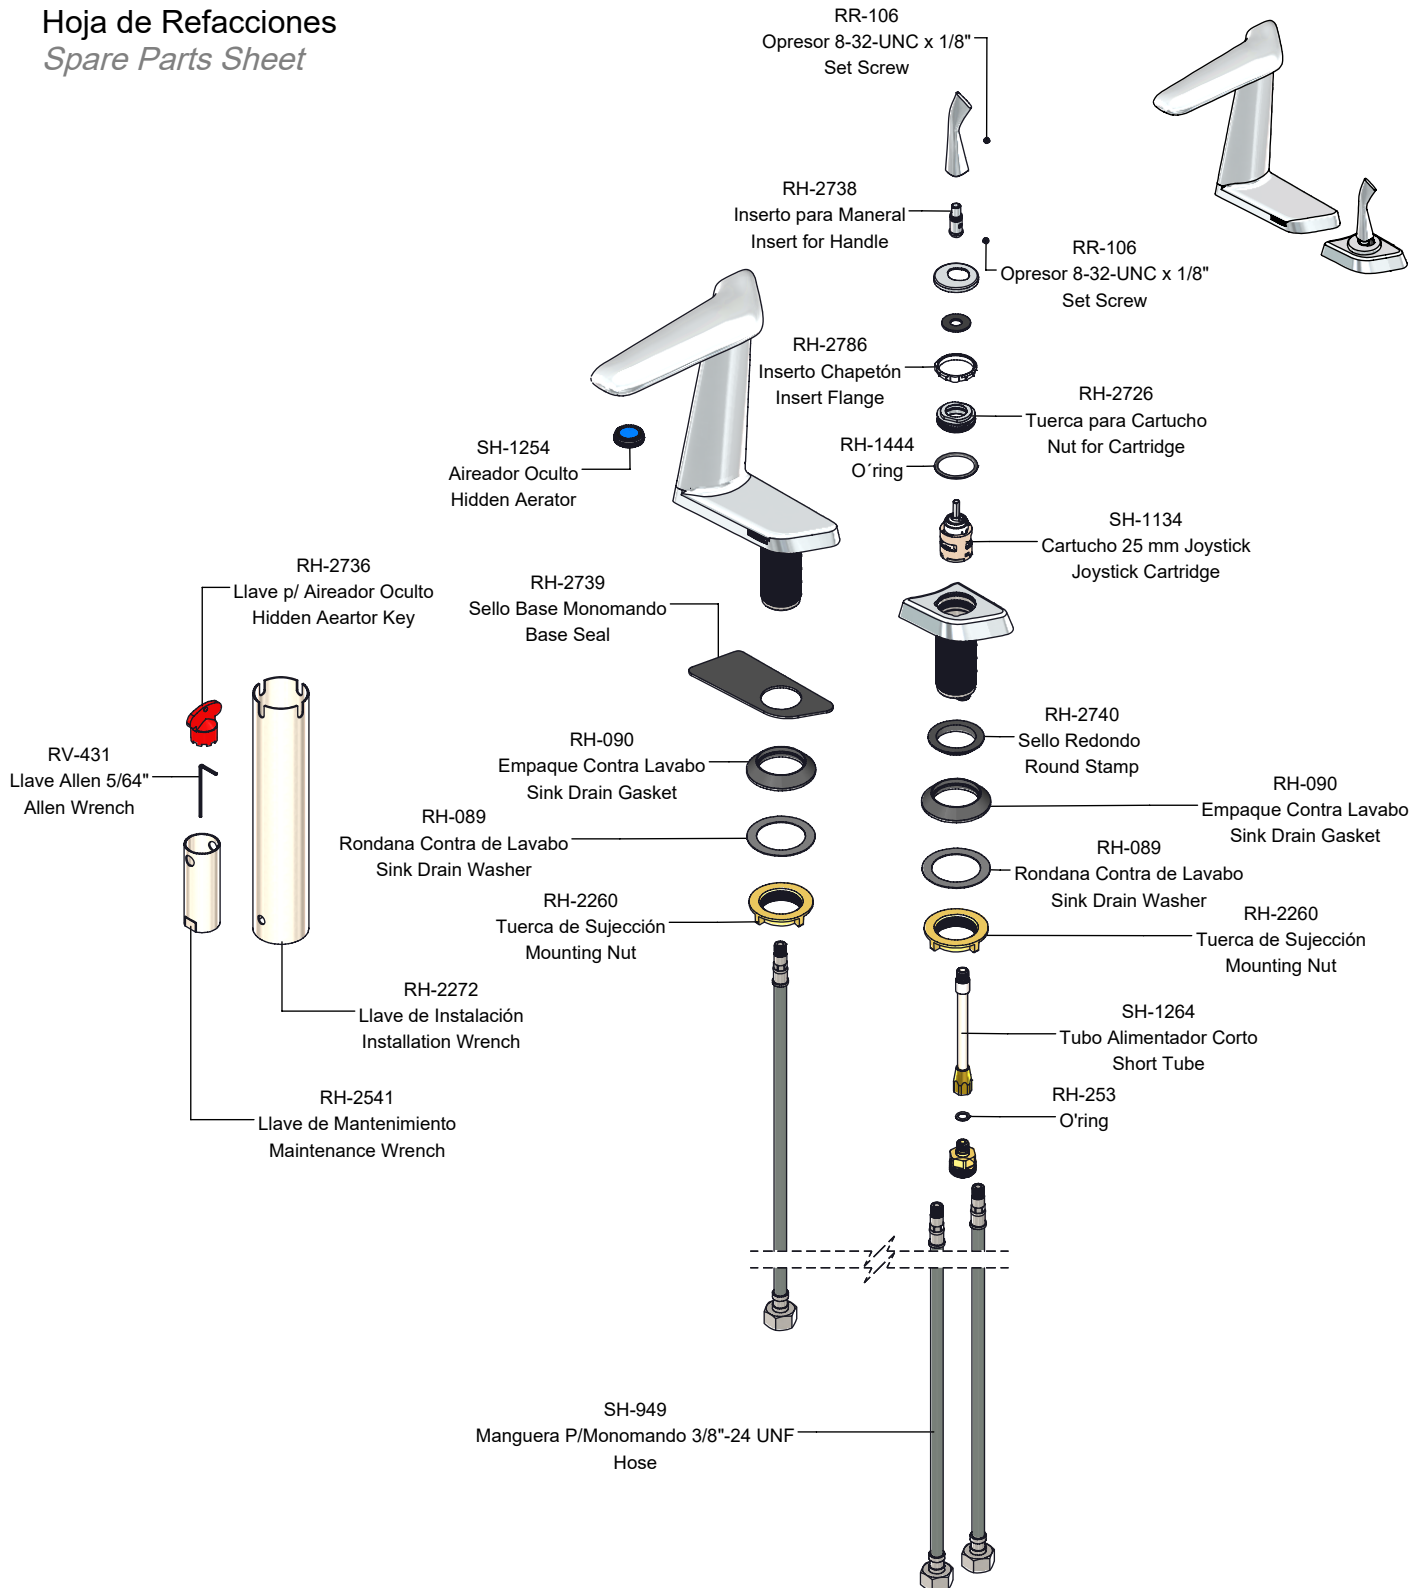

Hoja de Refacciones
Spare Parts Sheet

Piura PIU-101
 Monomando para Lavabo Alto, Incluye Contra de Push
Tall Single Handle Sink Faucet, Includes Push Drain

Contra de Push para Lavabo con Rebosadero
 Lavatory Sink Pop-up Drain with Overflow