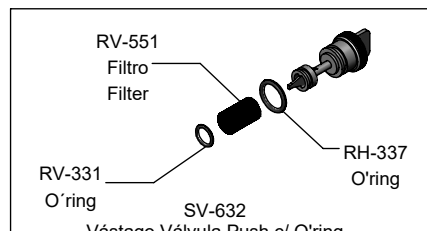

Hoja de Refacciones *Spare Parts Sheet*

SV-680 Sistema Electrónico de Corriente para Sensor Óptico
 Electronic Current System for Optical Sensor

SV-359 Electroválvula Latch 6V
 Latch Solenoid Valve

RV-551 Filtro Filter
 RV-331 O'ring
 RH-337 O'ring
 SV-632 Vástago Válvula Push c/ O'ring
 Stem Push Valve w/ O'ring

SV-504 Válvula Check Armada
 Assembled Check Valve

SB-1240 Puntos de Cinta Velcro
 Velcro Tape Points

SA-223 Kit de Fijación
 Masonry Fixing Kit

SV-668 Cable Gland PG 13.5
 Gland Cable

SV-664 Sensor

Los productos ilustrados pueden sufrir cambios sin previo aviso en su aspecto o partes, como resultado de los procesos de mejora continua a los que están sujetos, sin implicar mayor responsabilidad de la fábrica. Visite nuestras páginas www.helvex.com.mx para México y www.helvex.com para el mercado internacional.