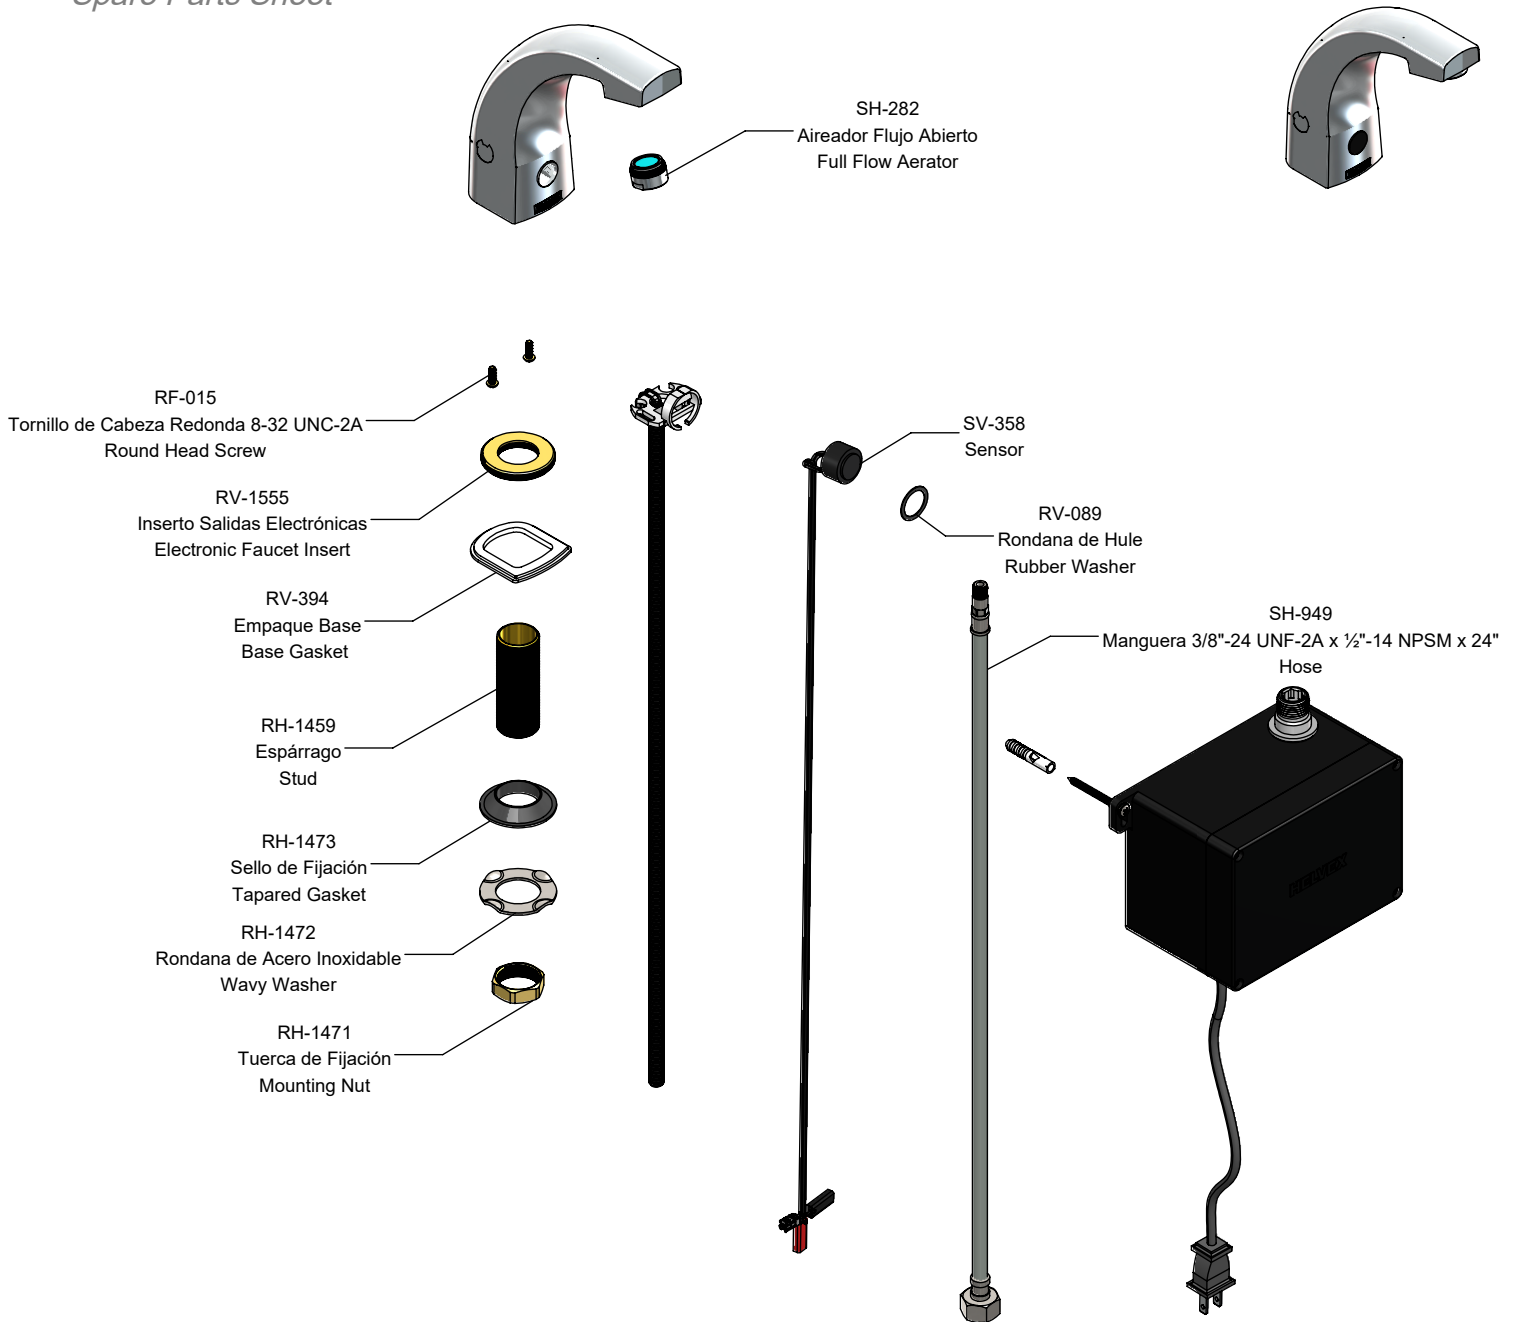

Hoja de Refacciones *Spare Parts Sheet*

SV-680 Sistema Electrónico de Corriente para Sensor Óptico
 Electronic Current System for Optical Sensor

SV-359 Electroválvula Latch 6V
 Latch Solenoid Valve

RV-551 Filtro Filter
 RV-331 O'ring
 RH-337 O'ring
 SV-632 Vástago Válvula Push c/ O'ring
 Stem Push Valve w/ O'ring

SV-504 Válvula Check Armada
 Assembled Check Valve

SB-1240 Puntos de Cinta Velcro
 Velcro Tape Points

SA-223 Kit de Fijación
 Masonry Fixing Kit

SV-668 Cable Gland PG 13.5
 Gland Cable

SV-664 Sensor

Los productos ilustrados pueden sufrir cambios sin previo aviso en su aspecto o partes, como resultado de los procesos de mejora continua a los que están sujetos, sin implicar mayor responsabilidad de la fábrica. Visite nuestras páginas www.helvex.com.mx para México y www.helvex.com para el mercado internacional.