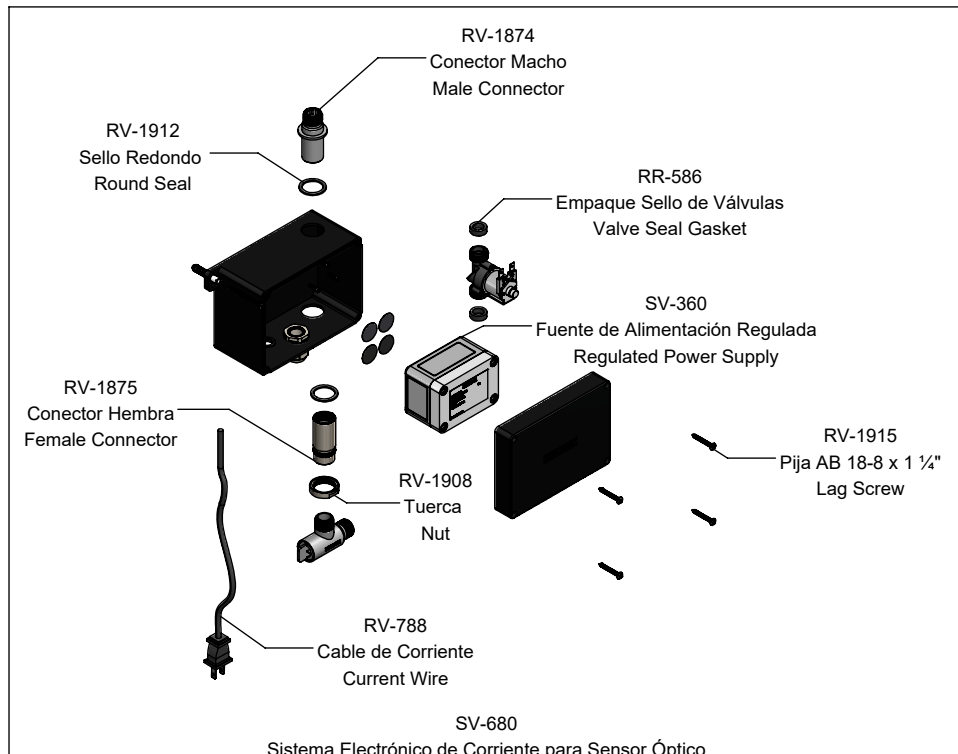

Hoja de Refacciones *Spare Parts Sheet*

SV-680 Sistema Electrónico de Corriente para Sensor Óptico
 Electronic Current System for Optical Sensor

SV-359 Electroválvula Latch 6V
 Latch Solenoid Valve

RV-551 Filtro Filter
 RV-331 O'ring
 RH-337 O'ring
 SV-632 Vástago Válvula Push c/ O'ring
 Stem Push Valve w/ O'ring

SV-504 Válvula Check Armada
 Assembled Check Valve

SB-1240 Puntos de Cinta Velcro
 Velcro Tape Points

SA-223 Kit de Fijación
 Masonry Fixing Kit

SV-668 Cable Gland PG 13.5
 Gland Cable

SV-664 Sensor

Los productos ilustrados pueden sufrir cambios sin previo aviso en su aspecto o partes, como resultado de los procesos de mejora continua a los que están sujetos, sin implicar mayor responsabilidad de la fábrica. Visite nuestras páginas www.helvex.com.mx para México y www.helvex.com para el mercado internacional.