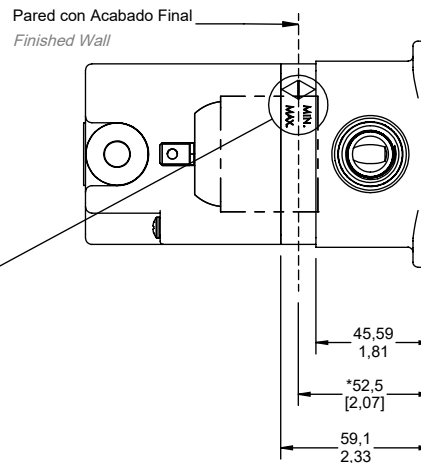

En caso de fuga el agua se encapsula en el interior de la caja de instalación y no se expande al muro, la caja se puede instalar de dorso contra dorso.

La forma cuadrada de la caja de instalación permite cortes en ángulo recto.

PRODUCT FEATURES:

Single handle control for shower or tub spout without diverter with 35mm ceramic cartridge.

Integrates a quick installation box with depth level, bubble level to level in the horizontal and vertical plane, threaded female connections to eliminate connection leaks.

The validity of the warranted starts from the date of product delivery to the consumer indicated in the Warranted Policy.

Medidas Referenciales *Estimated Dimensions*
 mm [inch]

VISTA SUPERIOR / TOP VIEW

(RI) RANGO DE INSTALACIÓN
 (IR) INSTALLATION RANGE

*DIMENSIÓN DE INSTALACIÓN RECOMENDADA
 *RECOMMENDED INSTALLATION DIMENSION

NOTAS:
 Instale el producto de acuerdo a la Guía de Instalación.
NOTES:
 Install the product according to the Installation Guide.