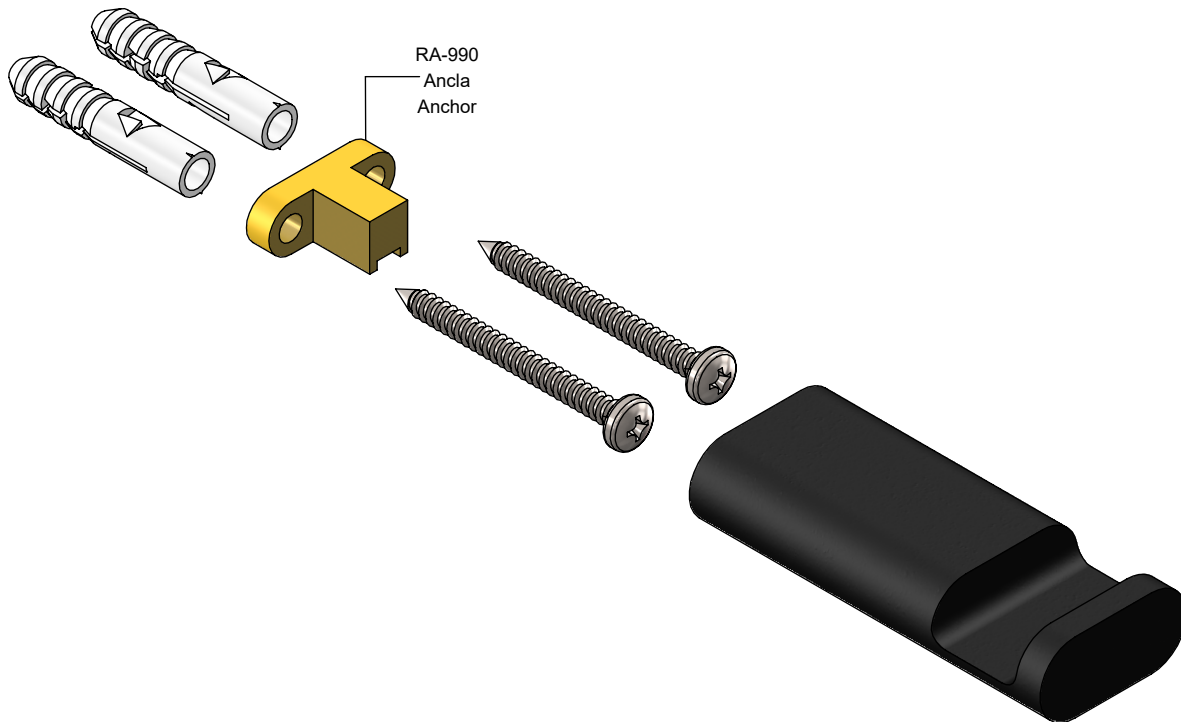

Hoja de Refacciones  
*Spare Parts Sheet*

RA-990  
Ancla  
Anchor

RA-648  
Opresor  
Set Screw

RV-456  
Llave Allen  
Allen Wrench

SA-223  
Kit de Fijación  
Masonry Fixing Kit