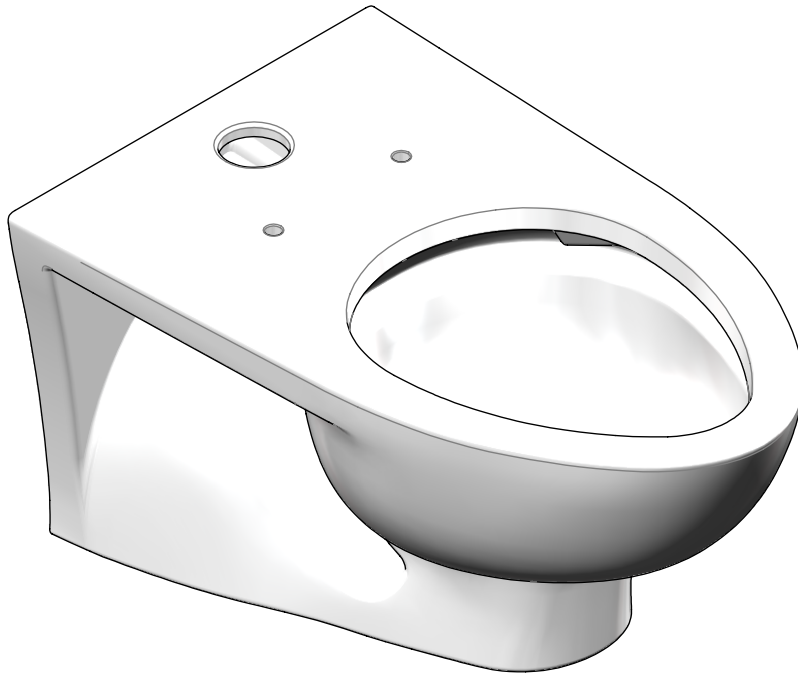

Kit de refacciones para mantenimiento preventivo / Kit of spare parts for preventive maintenance

- SX-RF-740
Tuerca Plana para Spud 38 mm
Spud Nut 
- SX-RF-738
Rondana para Inodoro
Spud Washer 
- SF-RF-739
Empaque Spud 38 mm
Spud Seal 
- SX-RF-737
Espárrago para Spud de 38 mm
Spud Stud 

SX-SF-648
Spud para Taza Flux de 38 mm
Toilet Spud Kit