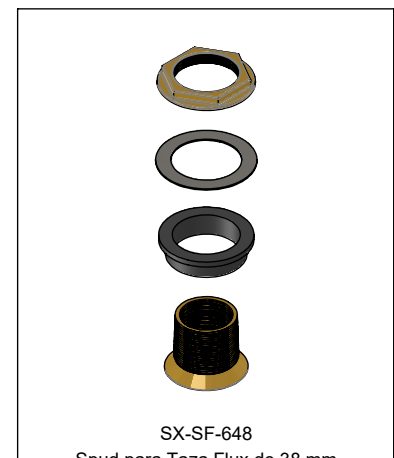

Kit de refacciones para mantenimiento preventivo / Kit of spare parts for preventive maintenance

- SX-RF-740
Tuerca Plana para Spud 38 mm
Spud Nut 
- SX-RF-738
Rondana para Inodoro
Spud Washer 
- SF-RF-739
Empaque Spud 38 mm
Spud Seal 
- SX-RF-737
Espárrago para Spud de 38 mm
Spud Stud 

SX-SF-648
Spud para Taza Flux de 38 mm
Toilet Spud Kit