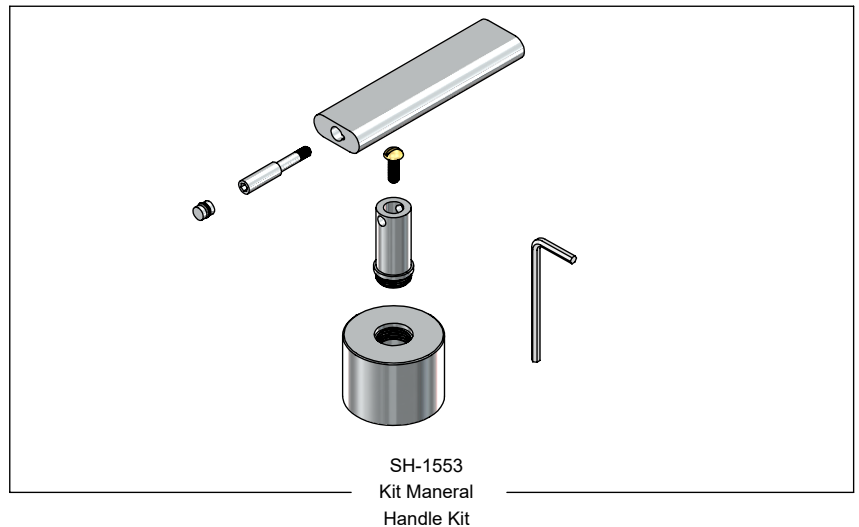

**Hoja de Refacciones**

*Spare Parts Sheet*

**Premier MEP-2115**  
 Mezcladora para Lavabo de 8" a 12", Incluye Contra de Push  
 8" to 12" Sink Mixer Faucet, Includes Push Drain

Los productos ilustrados pueden sufrir cambios sin previo aviso en su aspecto o partes, como resultado de los procesos de mejora continua al que están sujetos, sin implicar mayor responsabilidad de la fábrica. Visite nuestras páginas [www.helvex.com.mx](http://www.helvex.com.mx) para México y [www.helvex.com](http://www.helvex.com) para el mercado internacional.