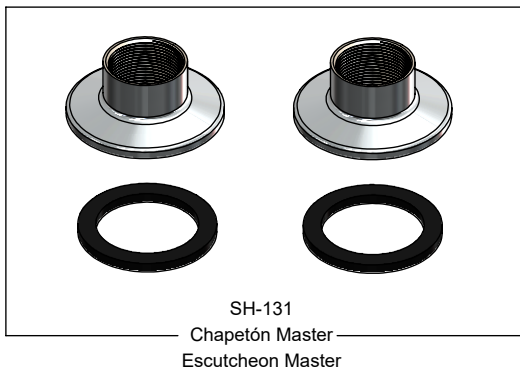

**Hoja de Refacciones**

*Spare Parts Sheet*

**Premier MEP-2115**  
 Mezcladora para Lavabo de 8" a 12", Incluye Contra de Push  
 8" to 12" Sink Mixer Faucet, Includes Push Drain

Los productos ilustrados pueden sufrir cambios sin previo aviso en su aspecto o partes, como resultado de los procesos de mejora continua al que están sujetos, sin implicar mayor responsabilidad de la fábrica. Visite nuestras páginas [www.helvex.com.mx](http://www.helvex.com.mx) para México y [www.helvex.com](http://www.helvex.com) para el mercado internacional.