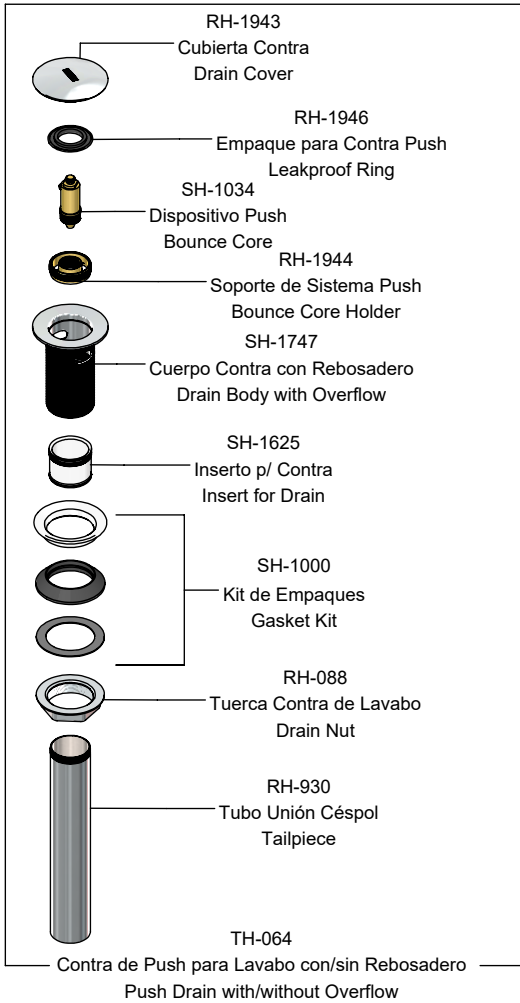

**Hoja de Refacciones**

*Spare Parts Sheet*

**Premier MEP-2115**  
 Mezcladora para Lavabo de 8" a 12", Incluye Contra de Push  
 8" to 12" Sink Mixer Faucet, Includes Push Drain

Los productos ilustrados pueden sufrir cambios sin previo aviso en su aspecto o partes, como resultado de los procesos de mejora continua al que están sujetos, sin implicar mayor responsabilidad de la fábrica. Visite nuestras páginas [www.helvex.com.mx](http://www.helvex.com.mx) para México y [www.helvex.com](http://www.helvex.com) para el mercado internacional.