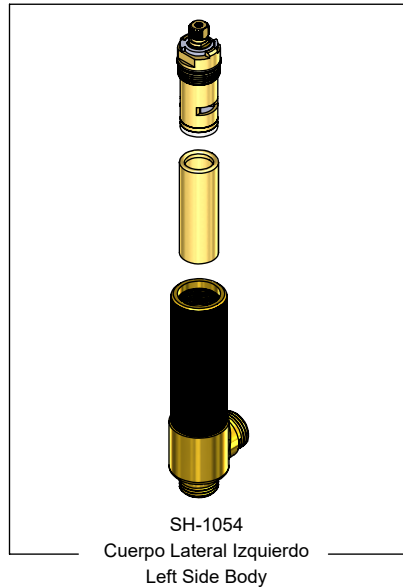

**Hoja de Refacciones**

*Spare Parts Sheet*

**Premier MEP-2115**  
 Mezcladora para Lavabo de 8" a 12", Incluye Contra de Push  
 8" to 12" Sink Mixer Faucet, Includes Push Drain

Los productos ilustrados pueden sufrir cambios sin previo aviso en su aspecto o partes, como resultado de los procesos de mejora continua al que están sujetos, sin implicar mayor responsabilidad de la fábrica. Visite nuestras páginas [www.helvex.com.mx](http://www.helvex.com.mx) para México y [www.helvex.com](http://www.helvex.com) para el mercado internacional.