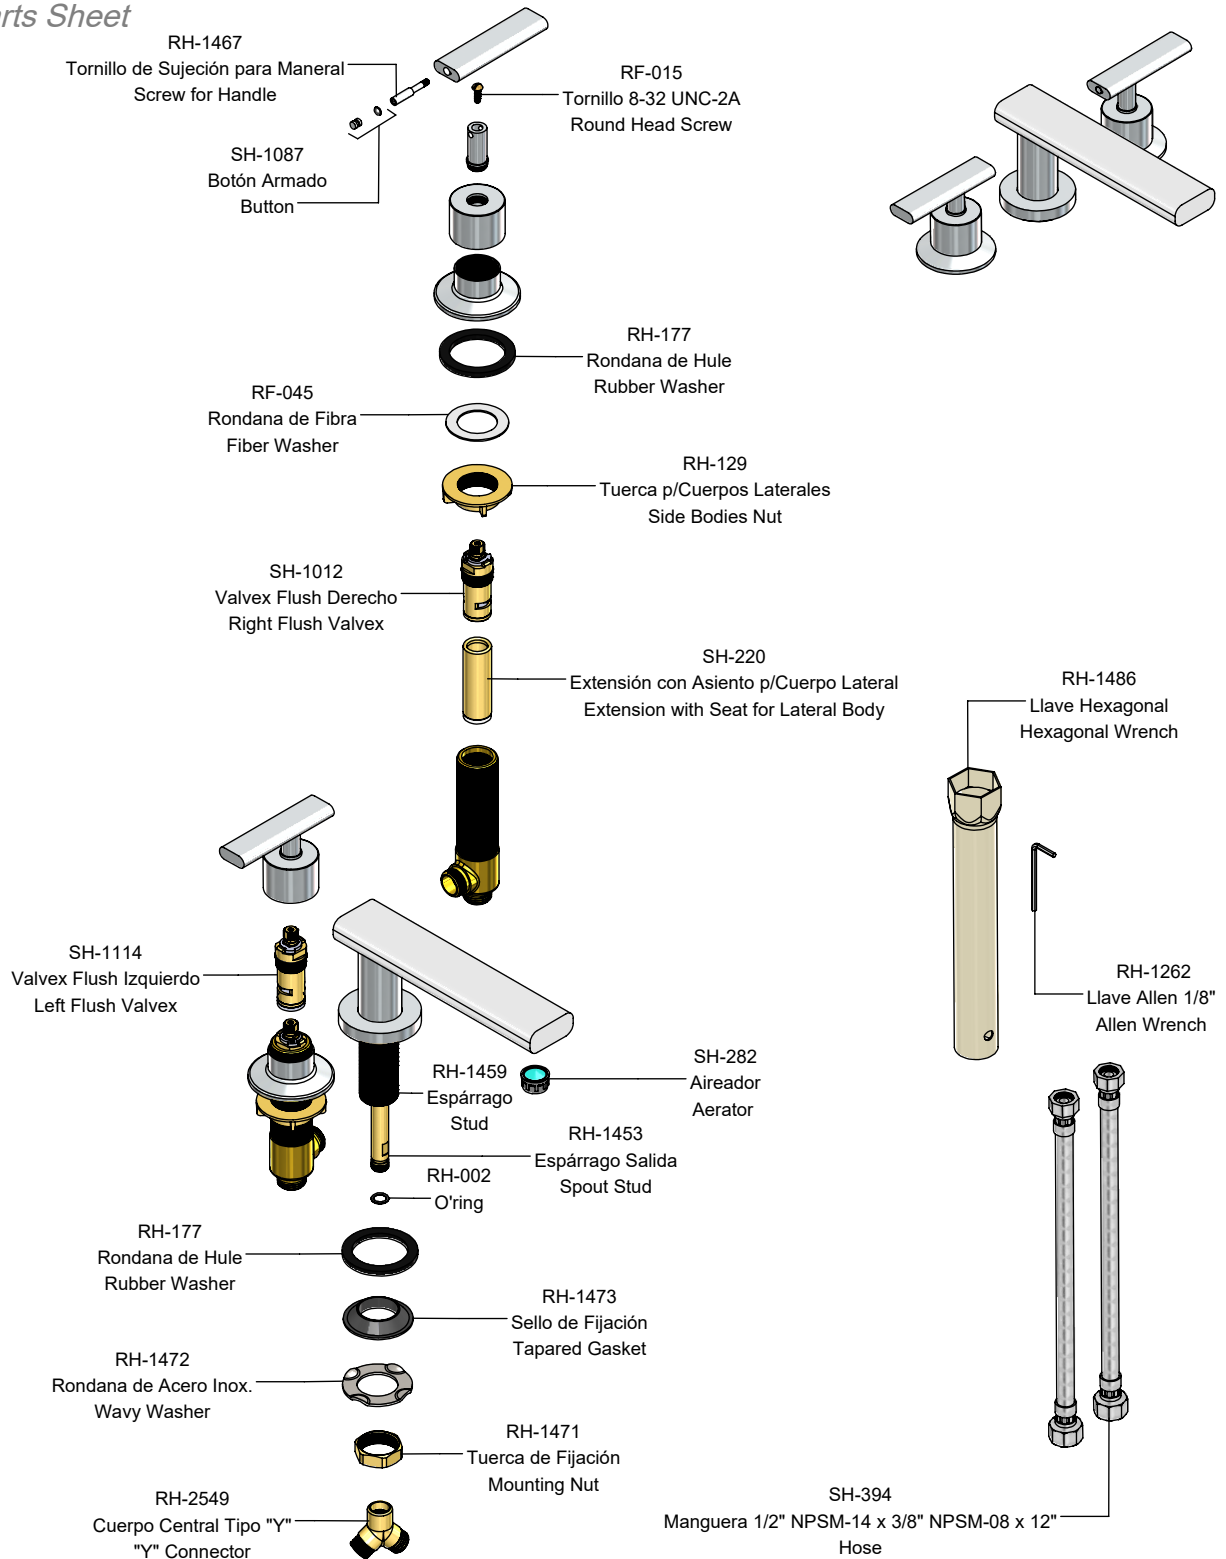

**Hoja de Refacciones**

*Spare Parts Sheet*

**Premier MEP-2115**  
 Mezcladora para Lavabo de 8" a 12", Incluye Contra de Push  
 8" to 12" Sink Mixer Faucet, Includes Push Drain

Los productos ilustrados pueden sufrir cambios sin previo aviso en su aspecto o partes, como resultado de los procesos de mejora continua al que están sujetos, sin implicar mayor responsabilidad de la fábrica. Visite nuestras páginas [www.helvex.com.mx](http://www.helvex.com.mx) para México y [www.helvex.com](http://www.helvex.com) para el mercado internacional.