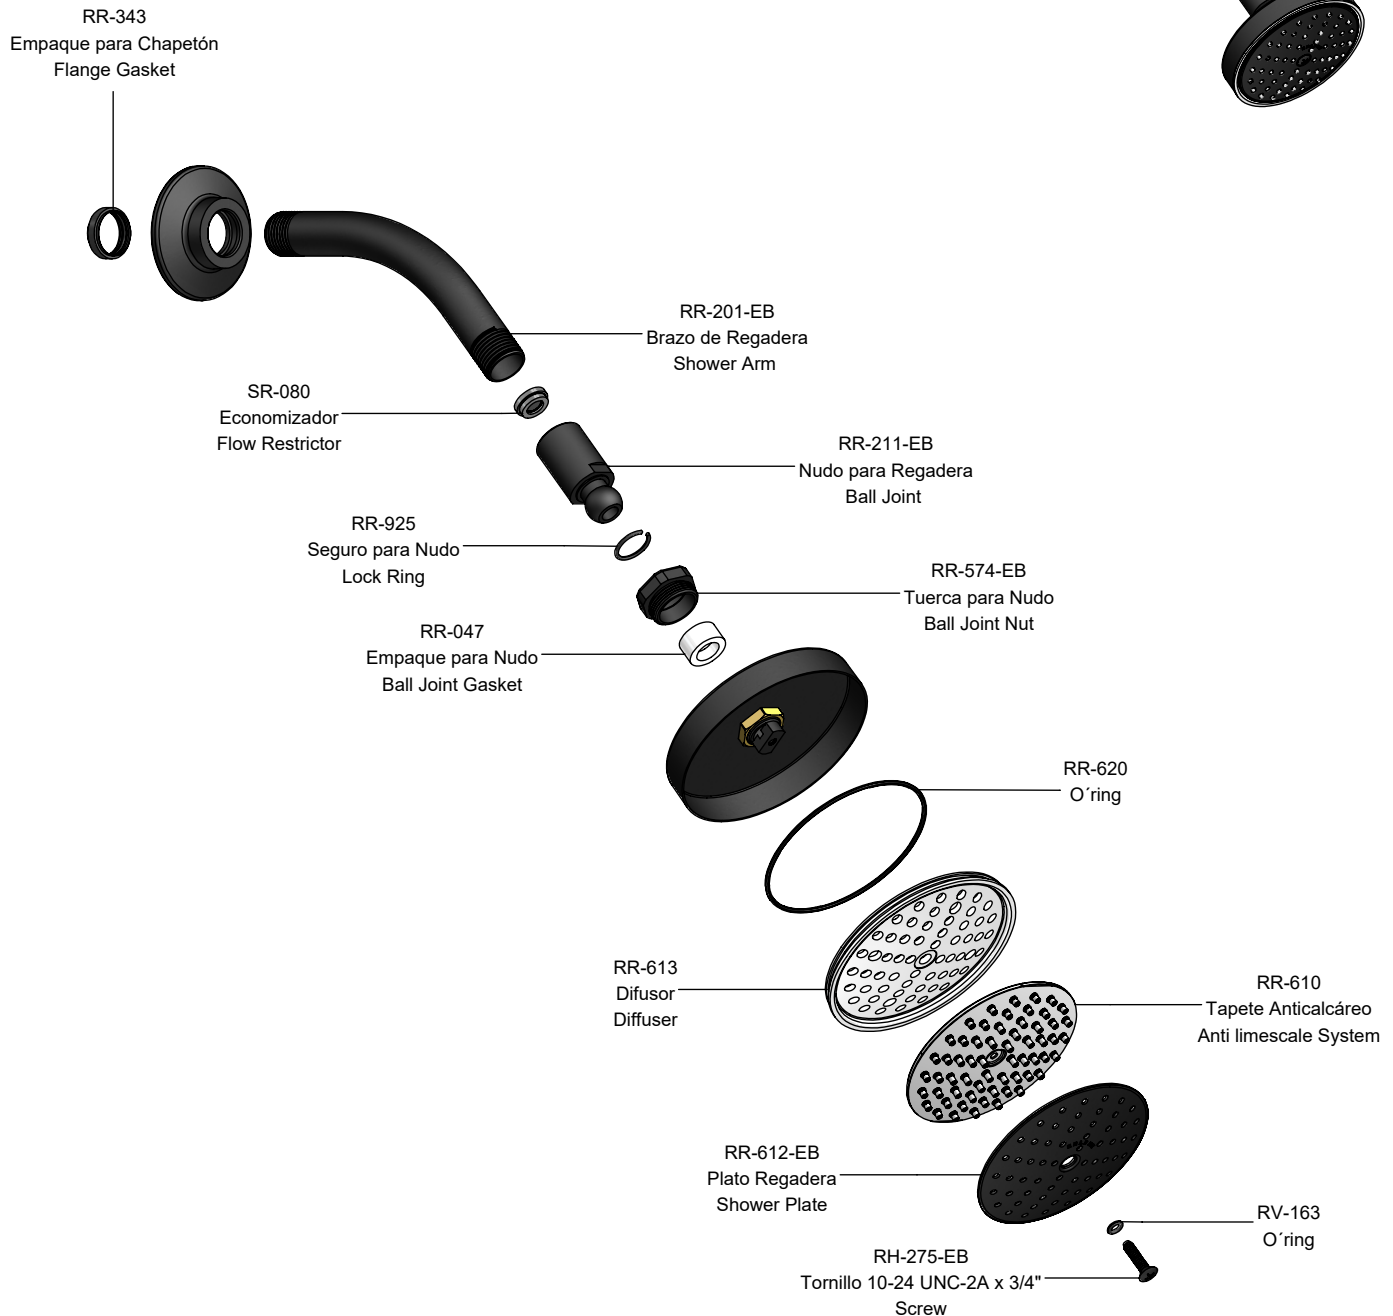

Hoja de Refacciones

Spare Parts Sheet

SR-086-EB
Chapetón para Brazo Regadera
Shower Arm Escutcheon

Los productos ilustrados pueden sufrir cambios sin previo aviso en su aspecto o partes, como resultado de los procesos de mejora continua al que están sujetos, sin implicar mayor responsabilidad de la fábrica.
Visite nuestras páginas www.helvex.com.mx para México y www.helvex.com para el mercado internacional.

*Illustrated products may suffer changes without previous notice in its appearance or parts, as a result of the continuous improvement processes to which they are subject, does not imply greater responsibility of the factory.
Visit our pages www.helvex.com.mx for Mexico and www.helvex.com for the international market.*