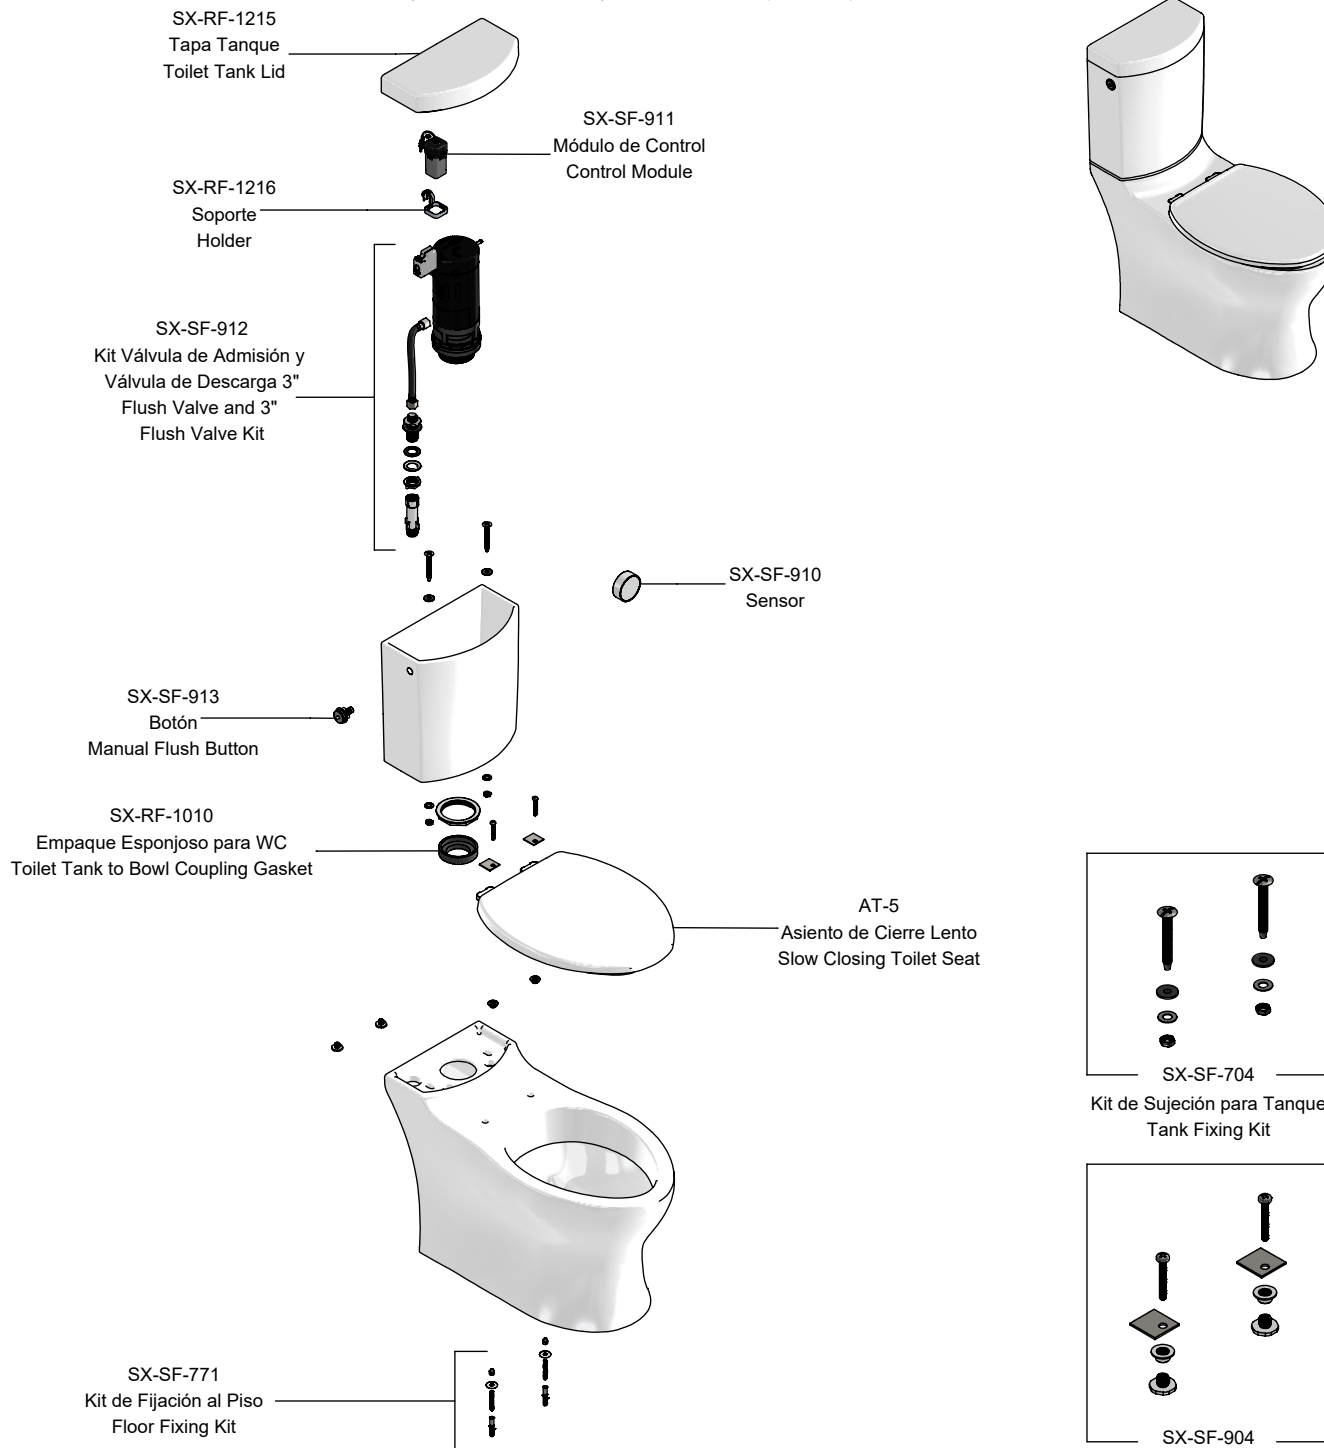

WC MIURA16 TCC

Hoja de Refacciones Spare Parts Sheet

Inodoro Elongado, Taza y Tanque, Trampa Oculta, Sistema Turvex, Tecnología
Cero Contacto de Baterías con Sensor Independiente y Botón de Descarga
Manual 4,8 LPD, Blanco
Elongated Toilet, Bowl and Tank, Concealed Trapway, Turvex System, Zero
Contact Technology of Batteries with Independent Sensor and Manual Flush
Button, 1,2 GPF, White

Kit de refacciones para mantenimiento preventivo / Kit of parts for preventive maintenance

Kit de Sujeción para Tanque
Tank Fixing Kit

Kit de Sujeción para Asiento
Seat Fixing Kit

Página 1 de 1 / Page 1 of 1